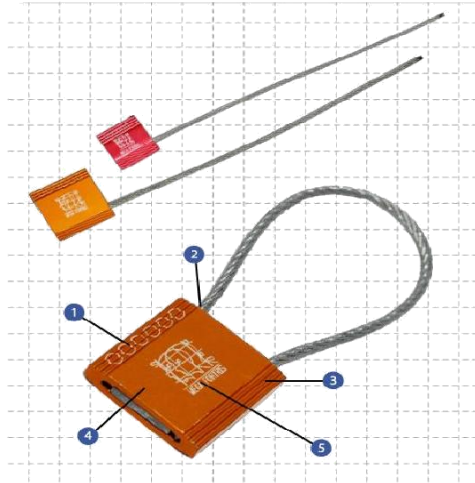

## CABLE LOCK

### Precinto metálico de Seguridad

#### Precinto ajustable de tipo cable

1. El diseño exterior estriado protege la impresión en condiciones severas de manipulación.
2. El mecanismo de fijación en un solo sentido, provee un cierre rápido y sencillo.
3. Un extremo del cable es fijado de forma permanente en el cuerpo de seguridad
4. Colores anodizados, de gran visibilidad a distancia. Permiten codificaciones por colores y facilita el marcaje por láser.
5. Marcaje permanente mediante láser. La impresión a láser ofrece el nivel más alto de seguridad ya que no puede ser borrada y reemplazada.
6. El cable de acero no preformado se deshilacha al cortarlo, evitando el reprecintado

**Colores Standard:** Negro, azul, dorado, rojo & verde.

**El Cable Lock es un precinto muy versátil, fácil de usar y de gran seguridad. IMPORTANTE: Requiere herramienta de corte para su apertura**

**Para aumentar su seguridad se recomienda ajustar el cable al máximo en el punto de aplicación. Disponible en distintas longitudes y diámetros de cable. Longitudes personalizadas bajo pedido.**